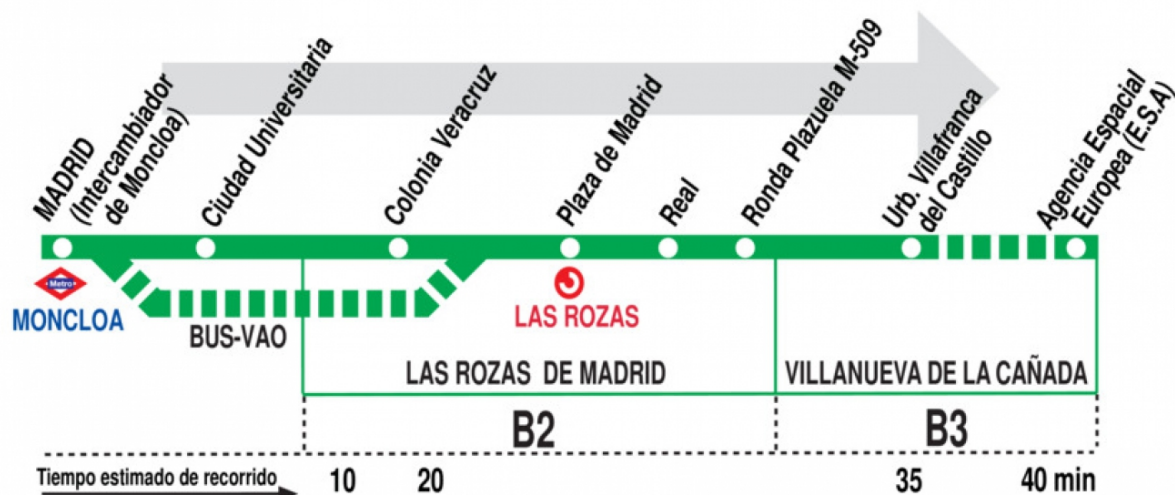

# 623 Madrid (Moncloa) - Las Rozas - Urb. Villafranca del Castillo

HORARIOS DE SALIDA DE MADRID (Intercambiador de Moncloa)							
010819							
Lunes a viernes laborables							(Vigente de 1 de septiembre a 31 de julio)
A	7:15 <sup>e</sup>	8:15 <sup>e</sup>	9:15	10:20	11:10	12:10	
	13:25	14:15	15:08	16:10 <sup>e</sup>	16:50 <sup>e</sup>	18:10	
		18:55	20:10	21:25	22:20		
Lunes a viernes laborables							(Vigente agosto)
A	8:20 <sup>e</sup>	10:50	13:00	15:00	17:20 <sup>e</sup>	19:40	21:45
Notas:	<p>Sábados laborables, domingos y festivos sin servicio.</p> <p>Utiliza la calzada bus-VAO durante las horas de funcionamiento en cada sentido, sólo de lunes a viernes laborables.</p> <p><sup>e</sup> Llega a la Agencia Espacial Europea (E.S.A. Villanueva de la Cañada), sin pasar por la calle Castillo de Ponferrada.</p>						

**AP** AUTO PERIFERIA, S.A. C/ Cabo Rufino Lázaro, 20.  
(Polígono Industrial Európolis). Las Rozas 28232 MADRID.

**Tel: 91 637 12 28**